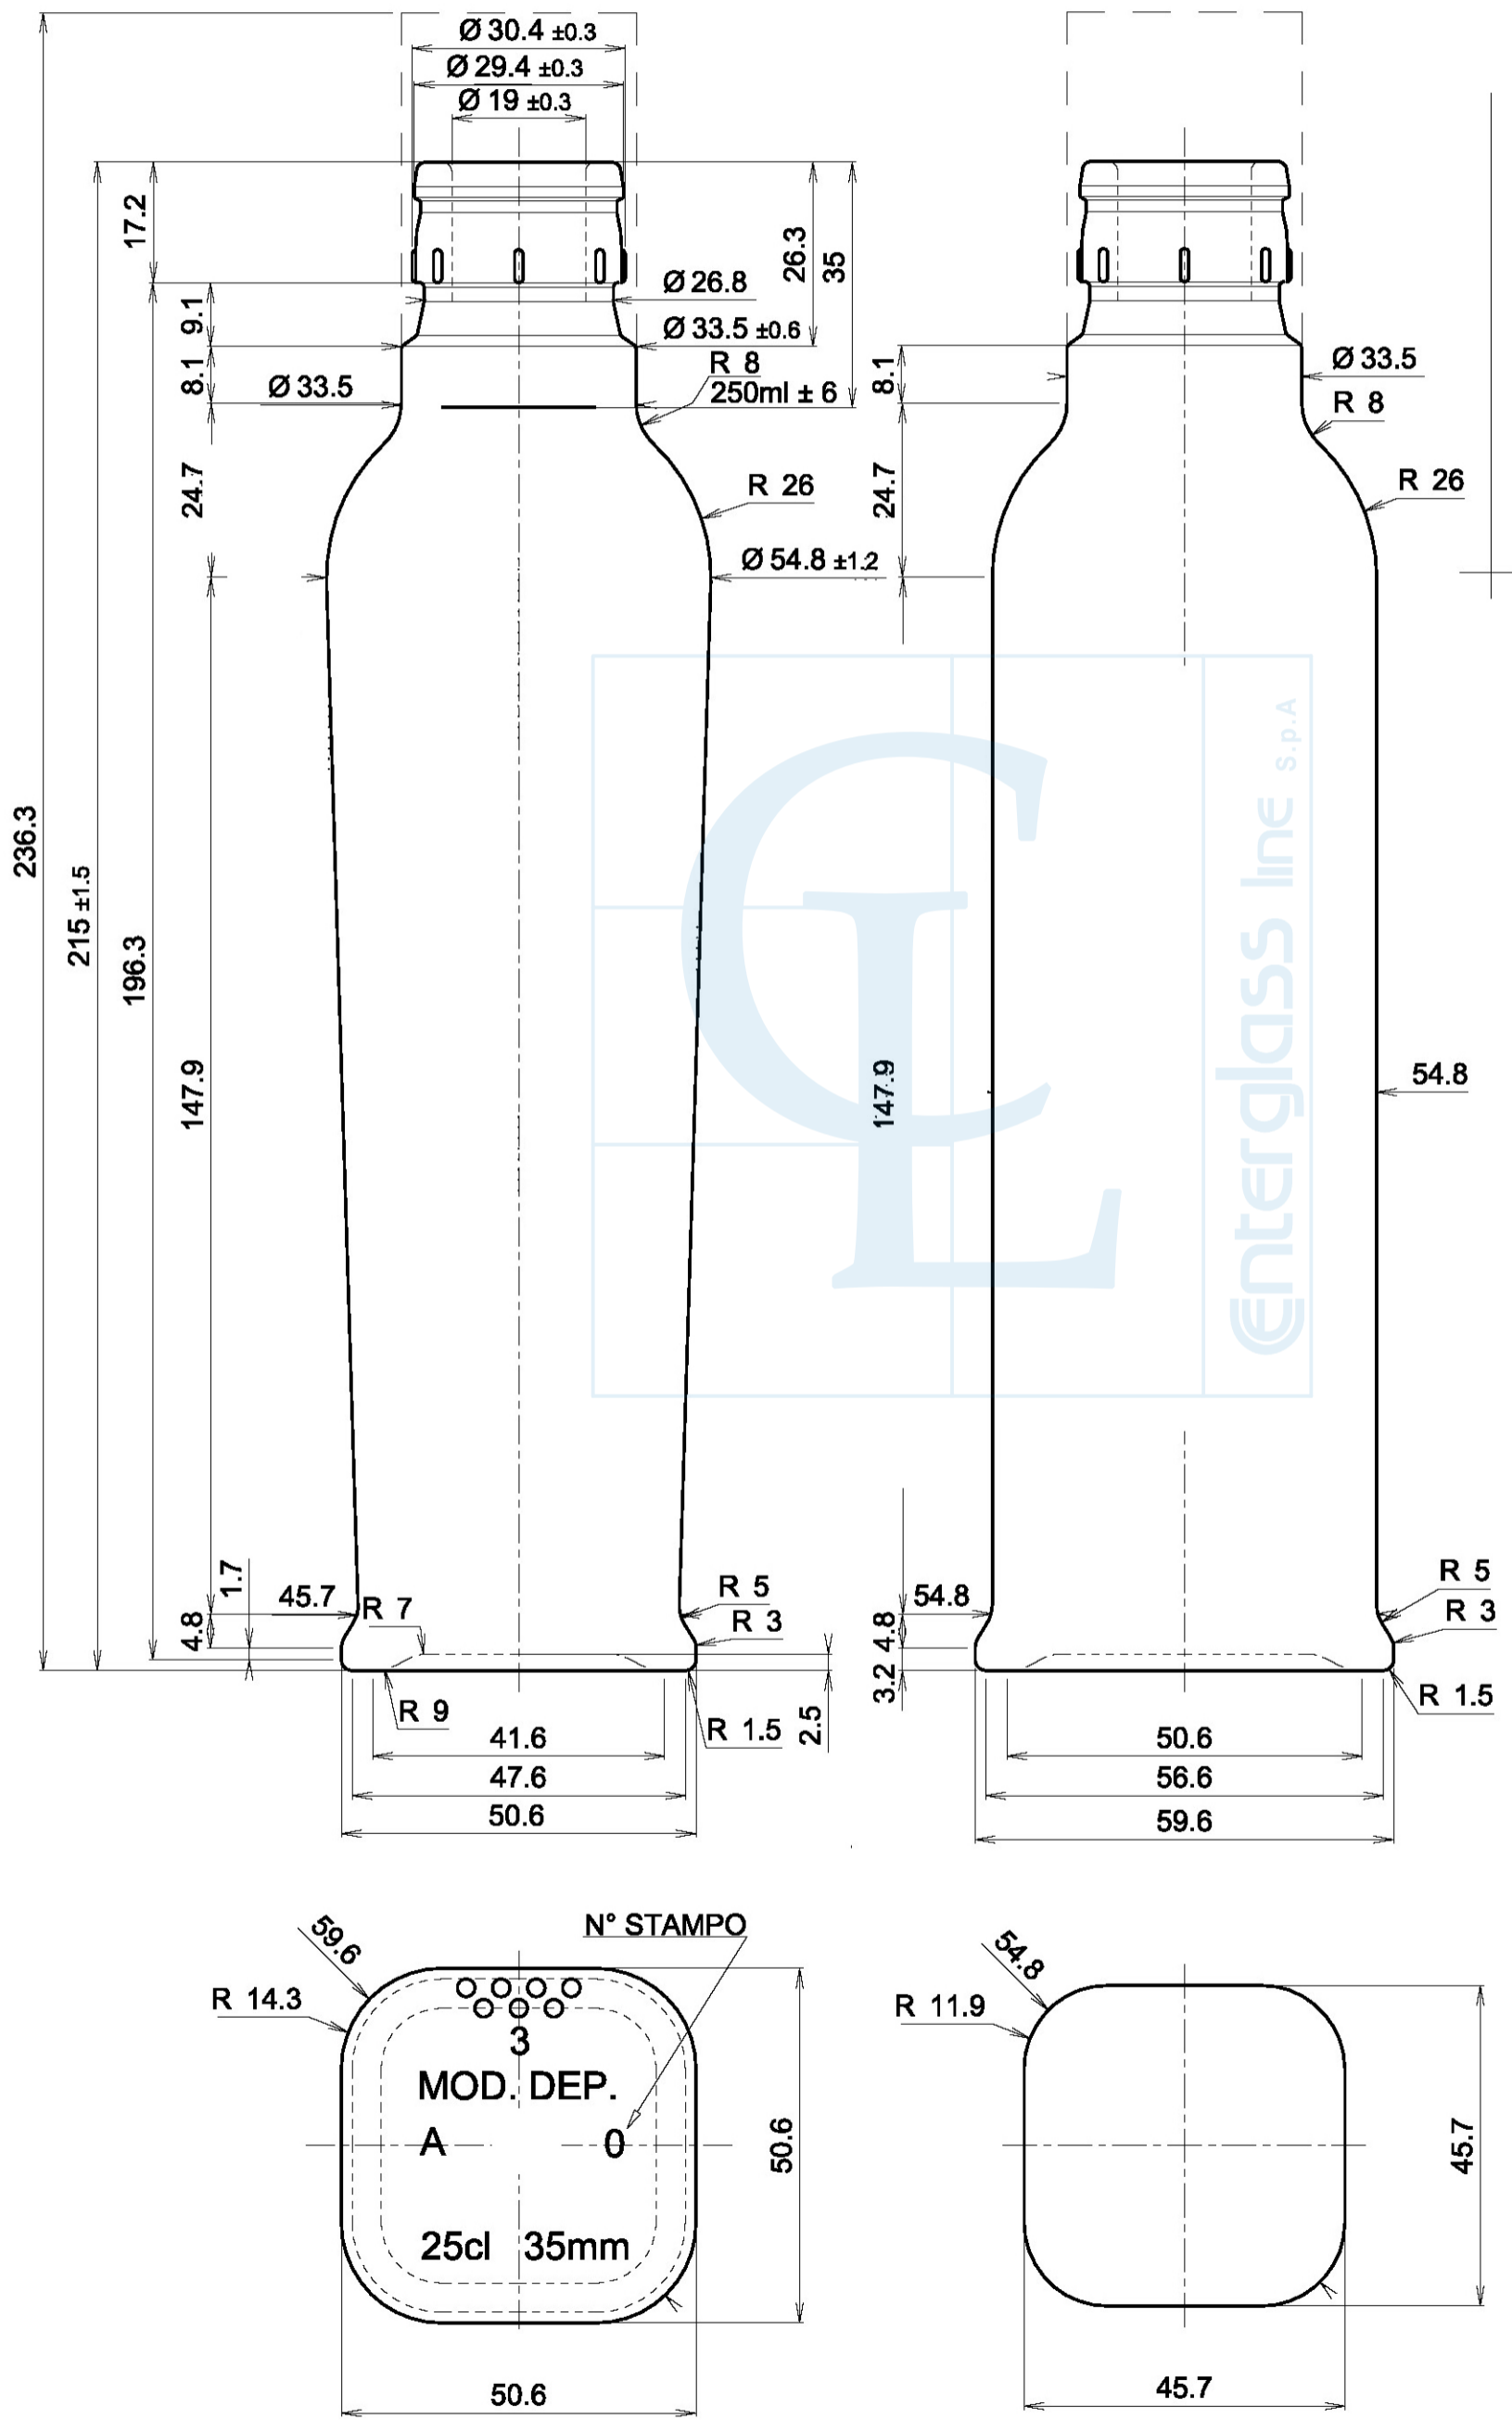

Divergenza Max. dall' asse ortogonale: 2.5 mm.
Vertical Tolerance:

Ø Min. Passante: 16 mm.
Ø Min. internal bore:

Enterglass line S.p.A.

Fiorentina DOP 250ml tguala

Peso (g)
330

Capacità (cc)
750

Tipo Bocca
DOP

Colore
vE/Mb/B